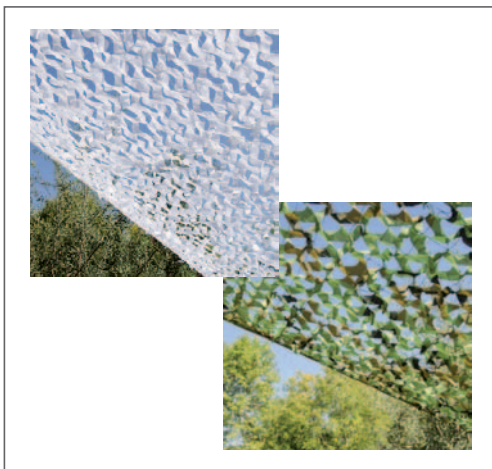

TENDA VELA ALICE

Tenda a vela per ombreggiare e schermare

Dimensioni: 2x3 mt

Colore: FogliaBianca

Colore: Foglia Mimetica

Dimensioni: 3x4 mt

Colore: FogliaBianca

Colore: Foglia Mimetica