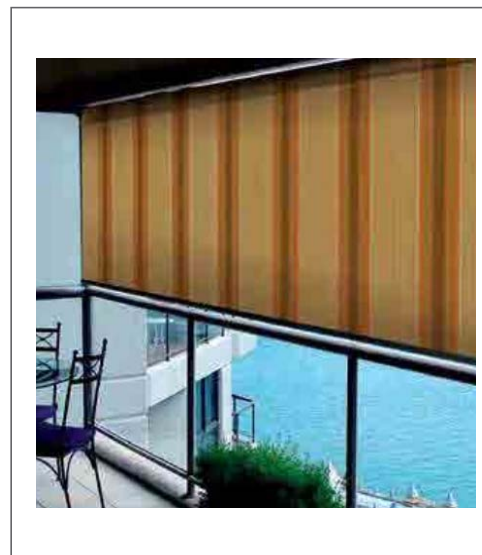

TENDA A CADUTA

Tenda a caduta con catenella

Colori: Beige/Bordeaux
Dimensioni: 250 x 150
Cod.: 580/150-BB Cod. EAN: 8058253202063

Colori: Beige/Ocra
Dimensioni: 250 x 150
Cod.: 580/150-BO Cod. EAN: 8058253202070

Colori: Beige/Verde
Dimensioni: 250 x 150
Cod.: 580/150-BV Cod. EAN: 8058253202087

Colori: Beige
Dimensioni: 250 x 150
Cod.: 580/150-B Cod. EAN: 8058253202094