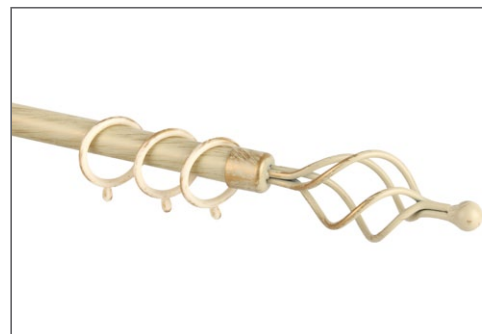

BASTONE PER TENDA NETTUNO

Bastone di supporto per tende da interno

Colori: Bianco antico

Dimensioni: Estensibile 120 - 210
Cod.: 5100/16 Cod. EAN: 8058253201851

Dimensioni: Estensibile 160 - 310
Cod.: 5100/17 Cod. EAN: 8058253201868