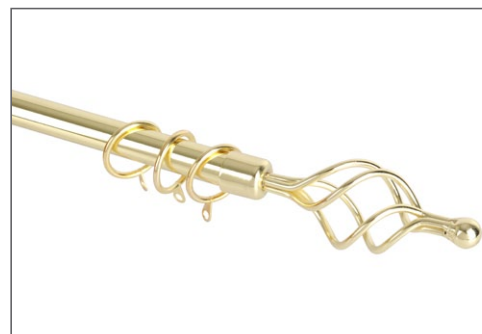

BASTONE PER TENDA NETTUNO

Bastone di supporto per tende da interno

Colori: Oro

Dimensioni: Estensibile 120 - 210
Cod.: 5100/18 Cod. EAN: 8058253201875

Dimensioni: Estensibile 160 - 310
Cod.: 5100/19 Cod. EAN: 8058253201882