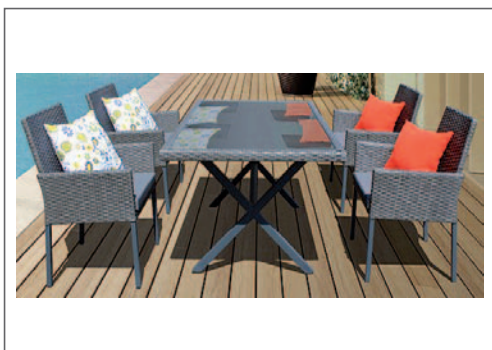

SET GIARDINO MARGHERITA

Set composto da tavolo e 4 sedie

Dimensioni: tavolo 150x90x72 cm
con vetro temperato 5 mm
sedie 57x59x87 cm con
cuscini 180gr poliestere 5 cm