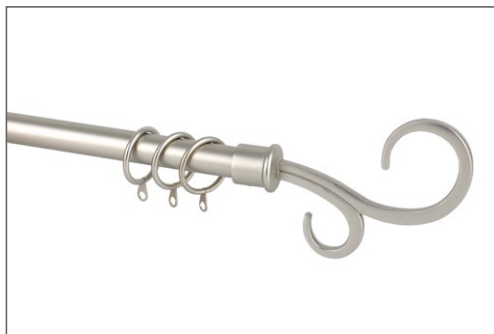

BASTONE PER TENDA VENERE

Bastone di supporto per tende da interno

Colori: Cromo satinato

Dimensioni: Estensibile 120 - 210
Cod.: 5100/4   Cod. EAN: 8058253201738

Dimensioni: Estensibile 160 - 310
Cod.: 5100/5   Cod. EAN: 8058253201745