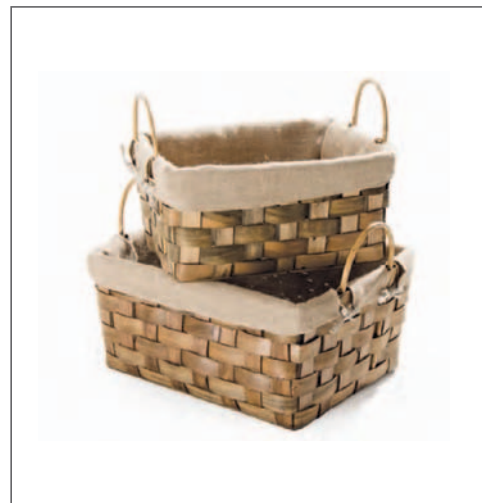

Cod.: 315/MT Cod. EAN: 8058253200601

CESTA PORTALEGNA CON MANICI

Dimensioni: 50x36x22 cm

Cod.: 690/22 Cod. EAN: 8058253201455

PORTAROTOLO A TERRA

Dimensioni: 92x46 cm

Cod.: 315/TR Cod. EAN: 8058253200618

CESTA PORTALEGNA TONDA CON MANIGLIONE