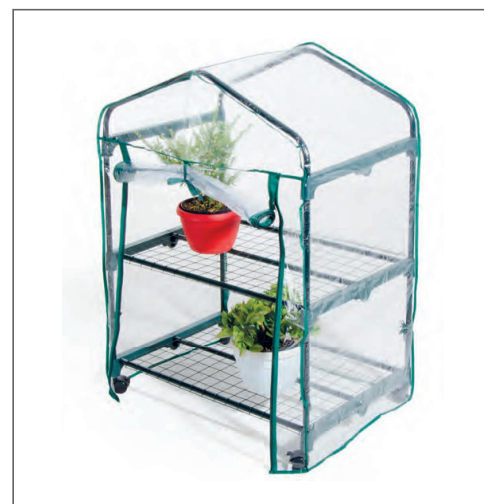

SERRA A 2 RIPIANI

Serra a 2 ripiani con ruote
Pratica da trasportare

Dimensioni: 69x49x95 cm
Cod.: 700/2 Cod. EAN: 8058253201592

Telo di ricambio per serra a 2 ripiani
Cod.: 700/R2 Cod. EAN: 8058253201547