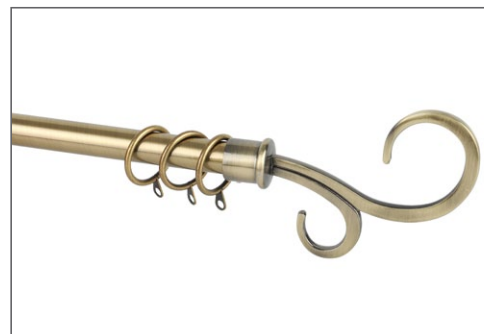

BASTONE PER TENDA VENERE

Bastone di supporto per tende da interno

Colori: Bronzo

Dimensioni: Estensibile 120 - 210
Cod.: 5100/6   Cod. EAN: 8058253201752

Dimensioni: Estensibile 160 - 310
Cod.: 5100/7   Cod. EAN: 8058253201769