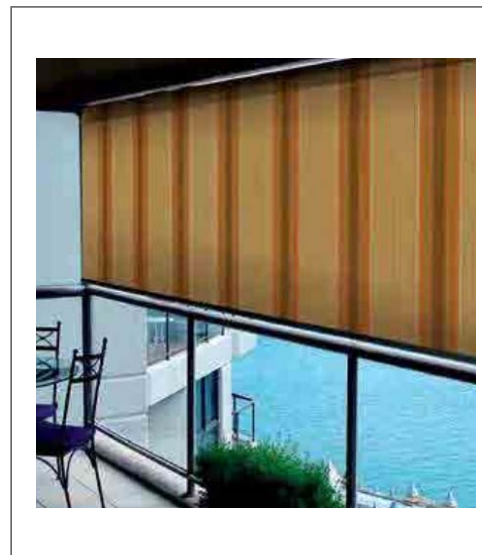

TENDA A CADUTA

Tenda a caduta con catenella

Colori: Beige/Bordeaux
Dimensioni: 250 x 200
Cod.: 580/BB Cod. EAN: 8058253201301

Colori: Beige/Ocra
Dimensioni: 250 x 200
Cod.: 580/BO Cod. EAN: 8058253201318

Colori: Beige/Verde
Dimensioni: 250 x 200
Cod.: 580/BV Cod. EAN: 8058253201325

Colori: Beige
Dimensioni: 250 x 200
Cod.: 580/B Cod. EAN: 8058253201332